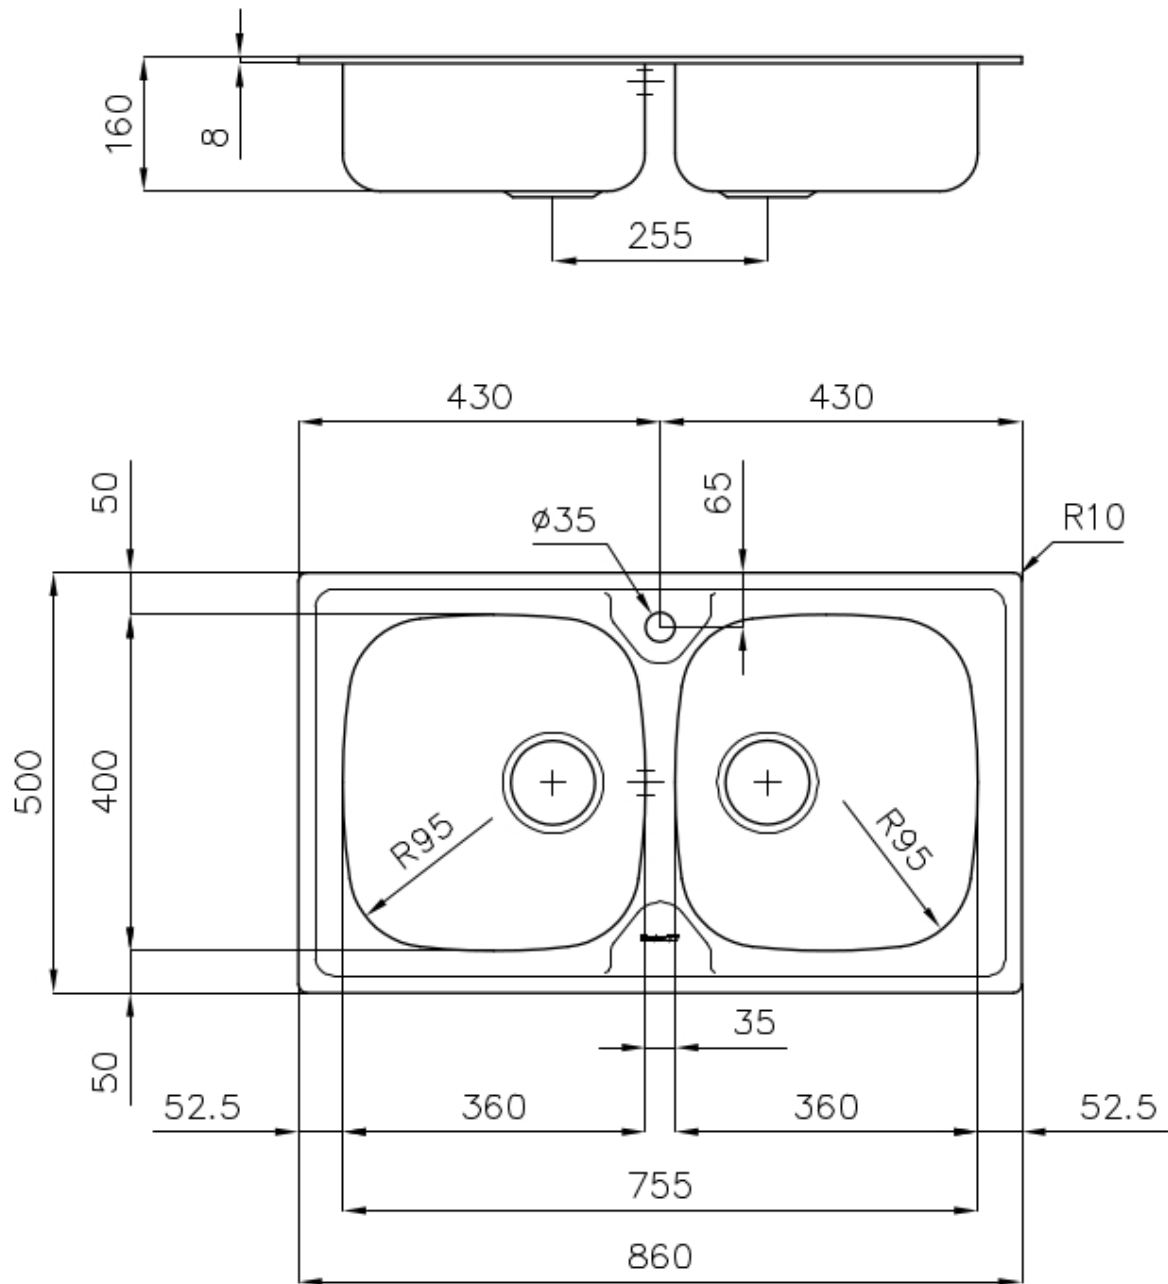

TECHNISCHE DATEN